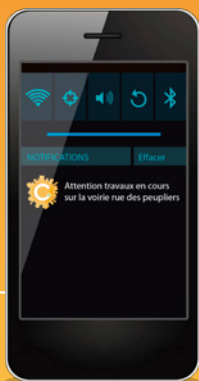

www.unikstudio.fr - Crédit photos: Thinkstock - Ne pas jeter sur la voie publique.

citykomi®

INFORMER EN TEMPS REEL C'EST ESSENTIEL.

www.citykomi.com